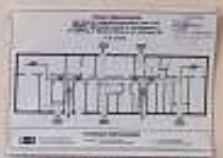

Информация о безопасности

УВАЖАЮЩИЕ СОСЕДИ

ПРАВИЛА ОБЩЕСТВЕННОГО ПОЛЬЗОВАНИЯ

ПРАВИЛА ОБЩЕСТВЕННОГО ПОЛЬЗОВАНИЯ

ВНИМАНИЕ!