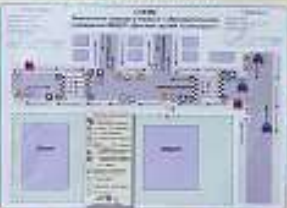

Информация о безопасности

УВАЖАЮЩИЕ СОСЕДИ

ПРАВИЛА ОБЩЕСТВЕННОГО ПОЛЬЗОВАНИЯ

ПРАВИЛА ОБЩЕСТВЕННОГО ПОЛЬЗОВАНИЯ

ВНИМАНИЕ!